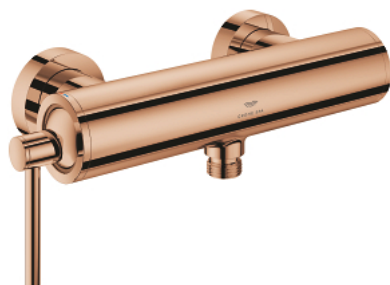

24 366 DA0 ATRIO MITIGEUR MONOCOMMANDE 1/2" DOUCHE

DESCRIPTION DU PRODUIT

- montage mural
- GROHE SilkMove cartouche en céramique 35 mm
- finition GROHE LongLife
- limiteur de débit ajustable
- départ de douche 1/2" par dessous avec clapet anti-retour intégré
- raccords S à rosace
- protégé contre le retour d'eau

24 366 DA0 ATRIO MITIGEUR MONOCOMMANDE 1/2" DOUCHE

PIÈCES DE RECHANGE

- 1: Cartouche (Numéro de commande 46374000)
 - 2: Clapet anti-retour (Numéro de commande 08565000)
 - 3: Clef (Numéro de commande 19332000)*
- * Accessoires en option