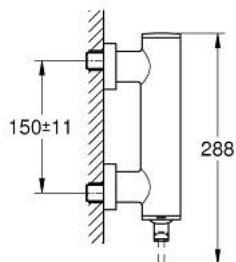

24 366 DA0 ATRIO MITIGEUR MONOCOMMANDE 1/2" DOUCHE

DESCRIPTION DU PRODUIT

- montage mural
- GROHE SilkMove cartouche en céramique 35 mm
- finition GROHE LongLife
- limiteur de débit ajustable
- départ de douche 1/2" par dessous avec clapet anti-retour intégré
- raccords S à rosace
- protégé contre le retour d'eau

24 366 DA0 ATRIO MITIGEUR MONOCOMMANDE 1/2" DOUCHE

PIÈCES DE RECHANGE

- 1: Cartouche (Numéro de commande 46374000)
 - 2: Clapet anti-retour (Numéro de commande 08565000)
 - 3: Clef (Numéro de commande 19332000)*
- * Accessoires en option