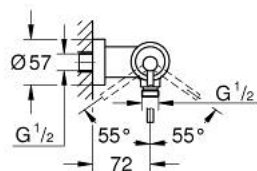

24 366 DA0 ATRIO MITIGEUR MONOCOMMANDE 1/2" DOUCHE

DESCRIPTION DU PRODUIT

- montage mural
- GROHE SilkMove cartouche en céramique 35 mm
- finition GROHE LongLife
- limiteur de débit ajustable
- départ de douche 1/2" par dessous avec clapet anti-retour intégré
- raccords S à rosace
- protégé contre le retour d'eau

24 366 DA0 ATRIO MITIGEUR MONOCOMMANDE 1/2" DOUCHE

PIÈCES DE RECHANGE

- 1: Cartouche (Numéro de commande 46374000)
 - 2: Clapet anti-retour (Numéro de commande 08565000)
 - 3: Clef (Numéro de commande 19332000)*
- * Accessoires en option