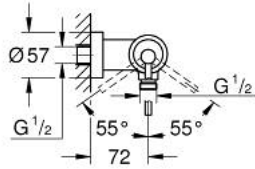

ATRIO 24 366 DC0 خلاط الدش المزود بمقبض فردي مقاس 1/2 بوصة

وصف المنتج

- مثبت على الجدار
- قلب سيراميك GROHE SilkMove 35 مم
- طلاء GROHE LongLife
- محدد معدل تدفق قابل للتعديل
- مخرج قاعدة دش 1/2 بوصة بصمام لا رجعي مدمج
- قارنات S مغطاة
- محمي من التدفق العكسي

ATRIO 24 366 DC0 خلاط الدش المزود بمقبض فردي مقاس 1/2 بوصة

قطع الغيار:

1: خرطوشة (46374000 رقم الطلب).

2: صمام مانع للإرجاع (08565000 رقم الطلب).

3: موسع مقبس* (19332000 رقم الطلب).

* إكسسوارات اختيارية*