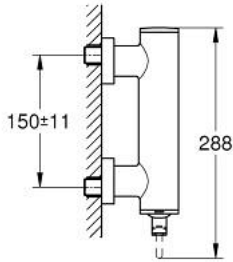

ATRIO 24 366 DC0 خلاط الدش المزود بمقبض فردي مقاس 1/2 بوصة

وصف المنتج

- مثبت على الجدار
- قلب سيراميك GROHE SilkMove 35 مم
- طلاء GROHE LongLife
- محدد معدل تدفق قابل للتعديل
- مخرج قاعدة دش 1/2 بوصة بصمام لا رجعي مدمج
- قارنات S مغطاة
- محمي من التدفق العكسي

ATRIO 24 366 DC0 خلاط الدش المزود بمقبض فردي مقاس 1/2 بوصة

قطع الغيار:

1: خرطوشة (46374000 رقم الطلب).

2: صمام مانع للإرجاع (08565000 رقم الطلب).

3: موسع مقبس* (19332000 رقم الطلب).

* إكسسوارات اختيارية*