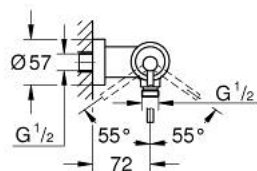

24 366 DC0 ATRIO MITIGEUR MONOCOMMANDE 1/2" DOUCHE

DESCRIPTION DU PRODUIT

- montage mural
- GROHE SilkMove cartouche en céramique 35 mm
- finition GROHE LongLife
- limiteur de débit ajustable
- départ de douche 1/2" par dessous avec clapet anti-retour intégré
- raccords S à rosace
- protégé contre le retour d'eau

24 366 DC0 ATRIO MITIGEUR MONOCOMMANDE 1/2" DOUCHE

PIÈCES DE RECHANGE

- 1: Cartouche (Numéro de commande 46374000)
 - 2: Clapet anti-retour (Numéro de commande 08565000)
 - 3: Clef (Numéro de commande 19332000)*
- * Accessoires en option