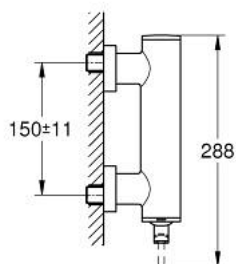

24 366 DC0 ATRIO MITIGEUR MONOCOMMANDE 1/2" DOUCHE

DESCRIPTION DU PRODUIT

- montage mural
- GROHE SilkMove cartouche en céramique 35 mm
- finition GROHE LongLife
- limiteur de débit ajustable
- départ de douche 1/2" par dessous avec clapet anti-retour intégré
- raccords S à rosace
- protégé contre le retour d'eau

24 366 DC0 ATRIO MITIGEUR MONOCOMMANDE 1/2" DOUCHE

PIÈCES DE RECHANGE

- 1: Cartouche (Numéro de commande 46374000)
 - 2: Clapet anti-retour (Numéro de commande 08565000)
 - 3: Clef (Numéro de commande 19332000)*
- * Accessoires en option