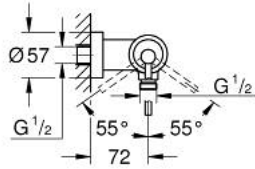

ATRIO 24 366 DL0 خلاط الدش المزود بمقبض فردي مقاس 1/2 بوصة

وصف المنتج

- مثبت على الجدار
- قلب سيراميك GROHE SilkMove 35 مم
- طلاء GROHE LongLife
- محدد معدل تدفق قابل للتعديل
- مخرج قاعدة دش 1/2 بوصة بصمام لا رجعي مدمج
- قارنات S مغطاة
- محمي من التدفق العكسي

ATRIO 24 366 DL0 خلاط الدش المزود بمقبض فردي مقاس 1/2 بوصة

قطع الغيار:

1: خرطوشة (46374000 رقم الطلب).

2: صمام مانع للإرجاع (08565000 رقم الطلب).

3: موسع مقبس* (19332000 رقم الطلب).

* إكسسوارات اختيارية*