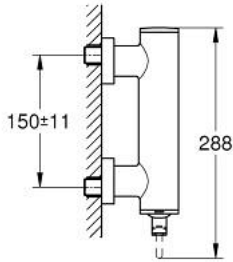

ATRIO 24 366 DL0 خلاط الدش المزود بمقبض فردي مقاس 1/2 بوصة

وصف المنتج

- مثبت على الجدار
- قلب سيراميك GROHE SilkMove 35 مم
- طلاء GROHE LongLife
- محدد معدل تدفق قابل للتعديل
- مخرج قاعدة دش 1/2 بوصة بصمام لا رجعي مدمج
- قارنات S مغطاة
- محمي من التدفق العكسي

ATRIO 24 366 DL0 خلاط الدش المزود بمقبض فردي مقاس 1/2 بوصة

قطع الغيار:

1: خرطوشة (46374000 رقم الطلب).

2: صمام مانع للإرجاع (08565000 رقم الطلب).

3: موسع مقبس* (19332000 رقم الطلب).

* إكسسوارات اختيارية*