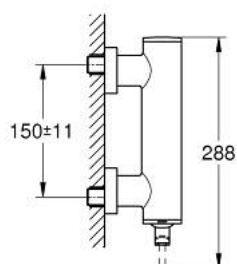

24 366 DL0 ATRIO MITIGEUR MONOCOMMANDE 1/2" DOUCHE

DESCRIPTION DU PRODUIT

- montage mural
- GROHE SilkMove cartouche en céramique 35 mm
- finition GROHE LongLife
- limiteur de débit ajustable
- départ de douche 1/2" par dessous avec clapet anti-retour intégré
- raccords S à rosace
- protégé contre le retour d'eau

24 366 DL0 ATRIO MITIGEUR MONOCOMMANDE 1/2" DOUCHE

PIÈCES DE RECHANGE

- 1: Cartouche (Numéro de commande 46374000)
 - 2: Clapet anti-retour (Numéro de commande 08565000)
 - 3: Clef (Numéro de commande 19332000)*
- * Accessoires en option