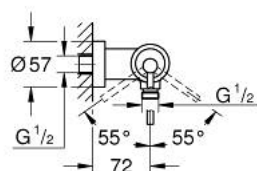

24 366 DL0 ATRIO MITIGEUR MONOCOMMANDE 1/2" DOUCHE

DESCRIPTION DU PRODUIT

- montage mural
- GROHE SilkMove cartouche en céramique 35 mm
- finition GROHE LongLife
- limiteur de débit ajustable
- départ de douche 1/2" par dessous avec clapet anti-retour intégré
- raccords S à rosace
- protégé contre le retour d'eau

24 366 DL0 ATRIO MITIGEUR MONOCOMMANDE 1/2" DOUCHE

PIÈCES DE RECHANGE

- 1: Cartouche (Numéro de commande 46374000)
 - 2: Clapet anti-retour (Numéro de commande 08565000)
 - 3: Clef (Numéro de commande 19332000)*
- * Accessoires en option