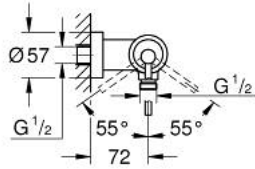

ATRIO 24 366 GL0 خلاط الدش المزود بمقبض فردي مقاس 1/2 بوصة

وصف المنتج

- مثبت على الجدار
- قلب سيراميك GROHE SilkMove 35 مم
- طلاء GROHE LongLife
- محدد معدل تدفق قابل للتعديل
- مخرج قاعدة دش 1/2 بوصة بصمام لا رجعي مدمج
- قارنات S مغطاة
- محمي من التدفق العكسي

ATRIO 24 366 GL0 خلط الدش المزود بمقبض فردي مقاس 1/2 بوصة

قطع الغيار:

1: خرطوشة (رقم الطلب: 46374000).

2: صمام مانع للإرجاع (رقم الطلب: 08565000).

3: موسع مقبس* (رقم الطلب: 19332000).

* إكسسوارات اختيارية*