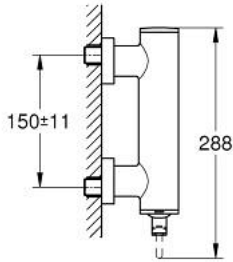

ATRIO 24 366 GL0 خلاط الدش المزود بمقبض فردي مقاس 1/2 بوصة

وصف المنتج

- مثبت على الجدار
- قلب سيراميك GROHE SilkMove 35 مم
- طلاء GROHE LongLife
- محدد معدل تدفق قابل للتعديل
- مخرج قاعدة دش 1/2 بوصة بصمام لا رجعي مدمج
- قارنات S مغطاة
- محمي من التدفق العكسي

ATRIO 24 366 GL0 خلط الدش المزود بمقبض فردي مقاس 1/2 بوصة

قطع الغيار:

1: خرطوشة (رقم الطلب: 46374000).

2: صمام مانع للإرجاع (رقم الطلب: 08565000).

3: موسع مقبس* (رقم الطلب: 19332000).

* إكسسوارات اختيارية*