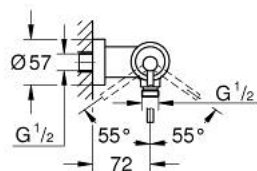

### DESCRIPTION DU PRODUIT

- montage mural
- GROHE SilkMove cartouche en céramique 35 mm
- finition GROHE LongLife
- limiteur de débit ajustable
- départ de douche 1/2" par dessous avec clapet anti-retour intégré
- raccords S à rosace
- protégé contre le retour d'eau

### PIÈCES DE RECHANGE

- 1: Cartouche (Numéro de commande 46374000)
  - 2: Clapet anti-retour (Numéro de commande 08565000)
  - 3: Clef (Numéro de commande 19332000)\*
- \* Accessoires en option