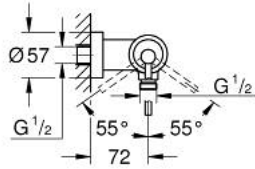

ATRIO 24 366 GN0 خلاط الدش المزود بمقبض فردي مقاس 1/2 بوصة

وصف المنتج

- مثبت على الجدار
- قلب سيراميك GROHE SilkMove 35 مم
- طلاء GROHE LongLife
- محدد معدل تدفق قابل للتعديل
- مخرج قاعدة دش 1/2 بوصة بصمام لا رجعي مدمج
- قارنات S مغطاة
- محمي من التدفق العكسي

ATRIO 24 366 GN0 خلاط الدش المزود بمقبض فردي مقاس 1/2 بوصة

قطع الغيار:

1: خرطوشة (46374000 رقم الطلب).

2: صمام مانع للإرجاع (08565000 رقم الطلب).

3: موسع مقبس* (19332000 رقم الطلب).

* إكسسوارات اختيارية*