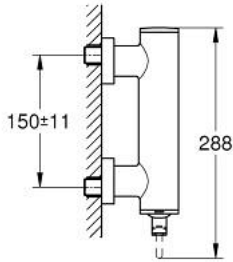

ATRIO 24 366 GN0 خلاط الدش المزود بمقبض فردي مقاس 1/2 بوصة

وصف المنتج

- مثبت على الجدار
- قلب سيراميك GROHE SilkMove 35 مم
- طلاء GROHE LongLife
- محدد معدل تدفق قابل للتعديل
- مخرج قاعدة دش 1/2 بوصة بصمام لا رجعي مدمج
- قارنات S مغطاة
- محمي من التدفق العكسي

ATRIO 24 366 GN0 خلاط الدش المزود بمقبض فردي مقاس 1/2 بوصة

قطع الغيار:

1: خرطوشة (46374000 رقم الطلب).

2: صمام مانع للإرجاع (08565000 رقم الطلب).

3: موسع مقبس* (19332000 رقم الطلب).

* إكسسوارات اختيارية*