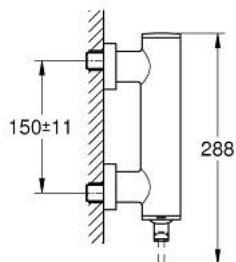

24 366 GN0 ATRIO MITIGEUR MONOCOMMANDE 1/2" DOUCHE

DESCRIPTION DU PRODUIT

- montage mural
- GROHE SilkMove cartouche en céramique 35 mm
- finition GROHE LongLife
- limiteur de débit ajustable
- départ de douche 1/2" par dessous avec clapet anti-retour intégré
- raccords S à rosace
- protégé contre le retour d'eau

24 366 GN0 ATRIO MITIGEUR MONOCOMMANDE 1/2" DOUCHE

PIÈCES DE RECHANGE

- 1: Cartouche (Numéro de commande 46374000)
 - 2: Clapet anti-retour (Numéro de commande 08565000)
 - 3: Clef (Numéro de commande 19332000)*
- * Accessoires en option