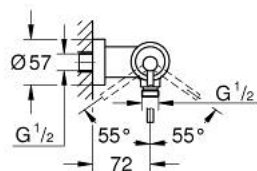

24 366 GN0 ATRIO MITIGEUR MONOCOMMANDE 1/2" DOUCHE

DESCRIPTION DU PRODUIT

- montage mural
- GROHE SilkMove cartouche en céramique 35 mm
- finition GROHE LongLife
- limiteur de débit ajustable
- départ de douche 1/2" par dessous avec clapet anti-retour intégré
- raccords S à rosace
- protégé contre le retour d'eau

24 366 GN0 ATRIO MITIGEUR MONOCOMMANDE 1/2" DOUCHE

PIÈCES DE RECHANGE

- 1: Cartouche (Numéro de commande 46374000)
 - 2: Clapet anti-retour (Numéro de commande 08565000)
 - 3: Clef (Numéro de commande 19332000)*
- * Accessoires en option