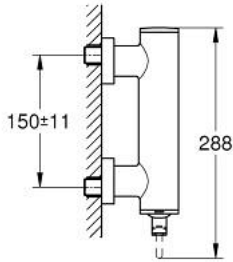

ATRIO 24 366 MG0 خلاط الدش المزود بمقبض فردي مقاس 1/2 بوصة

وصف المنتج

- مثبت على الجدار
- قلب سيراميك GROHE SilkMove 35 مم
- طلاء GROHE LongLife
- محدد معدل تدفق قابل للتعديل
- مخرج قاعدة دش 1/2 بوصة بصمام لارجعي مدمج
- قارنات S مغطاة
- محمي من التدفق العكسي

خراطيش المزود بمقبض فردي مقاس 1/2 بوصة ATRIO 24 366 MG0

قطع الغيار:

1: خرطوشة (رقم الطلب: 46374000).

2: صمام مانع للإرجاع (رقم الطلب: 08565000).

3: موسع مقبس* (رقم الطلب: 19332000).

* إكسسوارات اختيارية*