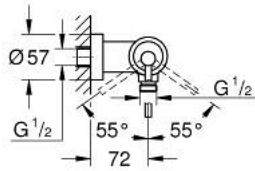

ATRIO 24 366 MG0 خلاط الدش المزود بمقبض فردي مقاس 1/2 بوصة

وصف المنتج

- مثبت على الجدار
- قلب سيراميك GROHE SilkMove 35 مم
- طلاء GROHE LongLife
- محدد معدل تدفق قابل للتعديل
- مخرج قاعدة دش 1/2 بوصة بصمام لارجعي مدمج
- قارنات S مغطاة
- محمي من التدفق العكسي

خراطيش المزود بمقبض فردي مقاس 1/2 بوصة ATRIO 24 366 MG0

قطع الغيار:

1: خرطوشة (رقم الطلب: 46374000).

2: صمام مانع للإرجاع (رقم الطلب: 08565000).

3: موسع مقبس* (رقم الطلب: 19332000).

* إكسسوارات اختيارية*