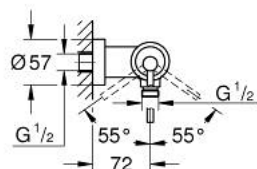

### DESCRIPTION DU PRODUIT

- montage mural
- GROHE SilkMove cartouche en céramique 35 mm
- finition GROHE LongLife
- limiteur de débit ajustable
- départ de douche 1/2" par dessous avec clapet anti-retour intégré
- raccords S à rosace
- protégé contre le retour d'eau

### PIÈCES DE RECHANGE

- 1: Cartouche (Numéro de commande 46374000)
  - 2: Clapet anti-retour (Numéro de commande 08565000)
  - 3: Clef (Numéro de commande 19332000)\*
- \* Accessoires en option