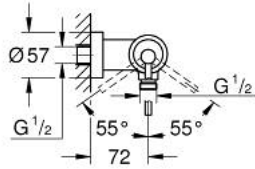

## ATRIO 24 366 MS0 خلاط الدش المزود بمقبض فردي مقاس 1/2 بوصة

وصف المنتج

- مثبت على الجدار
- قلب سيراميك GROHE SilkMove 35 مم
- طلاء GROHE LongLife
- محدد معدل تدفق قابل للتعديل
- مخرج قاعدة دش 1/2 بوصة بصمام لارجعي مدمج
- قارنات S مغطاة
- محمي من التدفق العكسي

## ATRIO 24 366 MS0 خلاط الدش المزود بمقبض فردي مقاس 1/2 بوصة

قطع الغيار:

1: خرطوشة (46374000 رقم الطلب).

2: صمام مانع للإرجاع (08565000 رقم الطلب).

3: موسع مقبس\* (19332000 رقم الطلب).

\* إكسسوارات اختيارية\*