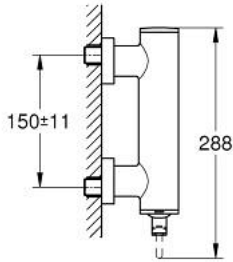

## ATRIO 24 366 MS0 خلاط الدش المزود بمقبض فردي مقاس 1/2 بوصة

وصف المنتج

- مثبت على الجدار
- قلب سيراميك GROHE SilkMove 35 مم
- طلاء GROHE LongLife
- محدد معدل تدفق قابل للتعديل
- مخرج قاعدة دش 1/2 بوصة بصمام لارجعي مدمج
- قارنات S مغطاة
- محمي من التدفق العكسي

## ATRIO 24 366 MS0 خلاط الدش المزود بمقبض فردي مقاس 1/2 بوصة

قطع الغيار:

1: خرطوشة (46374000 رقم الطلب).

2: صمام مانع للإرجاع (08565000 رقم الطلب).

3: موسع مقبس\* (19332000 رقم الطلب).

\* إكسسوارات اختيارية\*