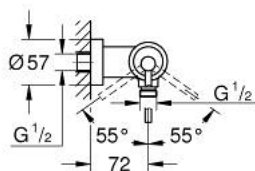

24 366 MS0 ATRIO MITIGEUR MONOCOMMANDE 1/2" DOUCHE

DESCRIPTION DU PRODUIT

- montage mural
- GROHE SilkMove cartouche en céramique 35 mm
- finition GROHE LongLife
- limiteur de débit ajustable
- départ de douche 1/2" par dessous avec clapet anti-retour intégré
- raccords S à rosace
- protégé contre le retour d'eau

24 366 MS0 ATRIO MITIGEUR MONOCOMMANDE 1/2" DOUCHE

PIÈCES DE RECHANGE

- 1: Cartouche (Numéro de commande 46374000)
 - 2: Clapet anti-retour (Numéro de commande 08565000)
 - 3: Clef (Numéro de commande 19332000)*
- * Accessoires en option