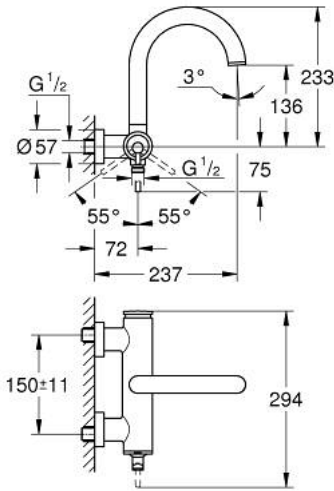

ATRIO 24 367 000 خلاط البانيو المزود بمقبض فردي مقاس 1/2 بوصة

وصف المنتج

• مثبت على الجدار

• قلب سيراميك GROHE SilkMove 35 مم

• طلاء كروم GROHE LongLife

• محدد معدل تدفق قابل للتعديل

• محول آلي: حمام/دش

• صنوبر مصبوب

• مرغي المياه

• مخرج قاعدة دش 1/2 بوصة بصمام لا رجعي مدمج

• قارنات S مغطاة

• محمي من التدفق العكسي

## ATRIO 24 367 000 خلاط البانيو المزود بمقبض فردي مقاس 1/2 بوصة

قطع الغيار:

1: خرطوشة (46374000 رقم الطلب:-)

2: محول (48405000 رقم الطلب:-)

3: صمام مانع للإرجاع (08565000 رقم الطلب:-)

4: فلتر مياه (13926000 رقم الطلب:-)