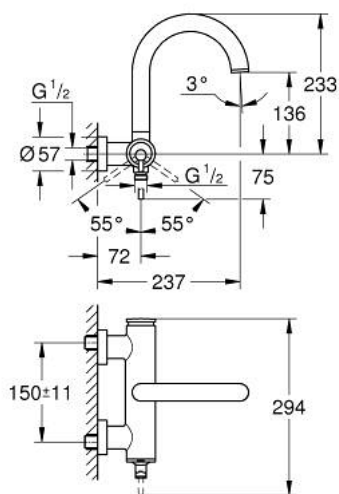

24 367 000 ATRIO MITIGEUR MONOCOMMANDE 1/2" BAIN/DOUCHE

DESCRIPTION DU PRODUIT

- montage mural
- GROHE SilkMove cartouche en céramique 35 mm
- GROHE LongLife finition durable
- limiteur de débit ajustable
- inverseur automatique bain/douche
- Bec coudé
- mousseur
- départ de douche 1/2" par dessous avec clapet anti-retour intégré
- raccords S à rosace
- protégé contre le retour d'eau

24 367 000 ATRIO MITIGEUR MONOCOMMANDE 1/2" BAIN/DOUCHE

PIÈCES DE RECHANGE

- 1: Cartouche (Numéro de commande 46374000)
 - 2: Mécanisme d'inverseur (Numéro de commande 48405000)
 - 3: Clapet anti-retour (Numéro de commande 08565000)
 - 4: Mousseur (Numéro de commande 13926000)
 - 5: Clef (Numéro de commande 19332000)*
- * Accessoires en option