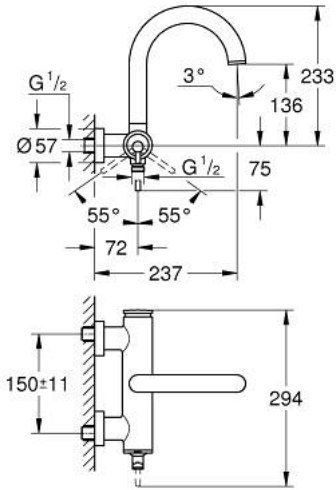

## ATRIO 24 367 AL0 خلاط البانيو المزود بمقبض فردي مقاس 1/2 بوصة

وصف المنتج

- مثبت على الجدار
- قلب سيراميك GROHE SilkMove 35 مم
- طلاء GROHE LongLife
- محدد معدل تدفق قابل للتعديل
- محول آلي: حمام/دش
- صنوبر مصبوب
- مرغي المياه
- مخرج قاعدة دش 1/2 بوصة بصمام لا رجعي مدمج
- قارنات S مغطاة
- محمي من التدفق العكسي

## ATRIO 24 367 AL0 خلاط البانيو المزود بمقبض فردي مقاس 1/2 بوصة

قطع الغيار:

1: خرطوشة (رقم الطلب: 46374000)

2: محول (رقم الطلب: 48405AL0)

3: صمام مانع للإرجاع (رقم الطلب: 08565000)

4: فلتر مياه (رقم الطلب: 13926000)