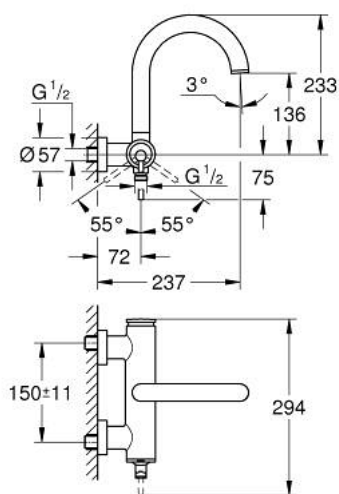

24 367 AL0 ATRIO MITIGEUR MONOCOMMANDE 1/2" BAIN/DOUCHE

DESCRIPTION DU PRODUIT

- montage mural
- GROHE SilkMove cartouche en céramique 35 mm
- finition GROHE LongLife
- limiteur de débit ajustable
- inverseur automatique bain/douche
- Bec coudé
- mousseur
- départ de douche 1/2" par dessous avec clapet anti-retour intégré
- raccords S à rosace
- protégé contre le retour d'eau

24 367 AL0 ATRIO MITIGEUR MONOCOMMANDE 1/2" BAIN/DOUCHE

PIÈCES DE RECHANGE

- 1: Cartouche (Numéro de commande 46374000)
 - 2: Mécanisme d'inverseur (Numéro de commande 48405AL0)
 - 3: Clapet anti-retour (Numéro de commande 08565000)
 - 4: Mousseur (Numéro de commande 13926000)
 - 5: Clef (Numéro de commande 19332000)*
- * Accessoires en option