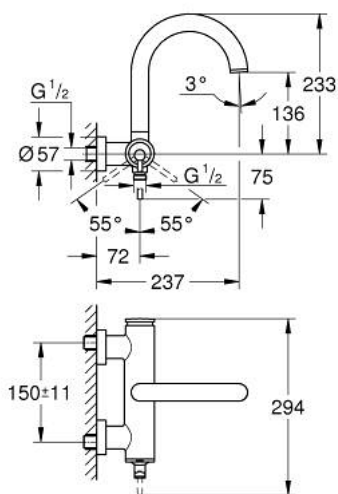

24 367 DA0 ATRIO MITIGEUR MONOCOMMANDE 1/2" BAIN/DOUCHE

DESCRIPTION DU PRODUIT

- montage mural
- GROHE SilkMove cartouche en céramique 35 mm
- finition GROHE LongLife
- limiteur de débit ajustable
- inverseur automatique bain/douche
- Bec coudé
- mousseur
- départ de douche 1/2" par dessous avec clapet anti-retour intégré
- raccords S à rosace
- protégé contre le retour d'eau

24 367 DA0 ATRIO MITIGEUR MONOCOMMANDE 1/2" BAIN/DOUCHE

PIÈCES DE RECHANGE

- 1: Cartouche (Numéro de commande 46374000)
 - 2: Mécanisme d'inverseur (Numéro de commande 48405DA0)
 - 3: Clapet anti-retour (Numéro de commande 08565000)
 - 4: Mousseur (Numéro de commande 13926000)
 - 5: Clef (Numéro de commande 19332000)*
- * Accessoires en option