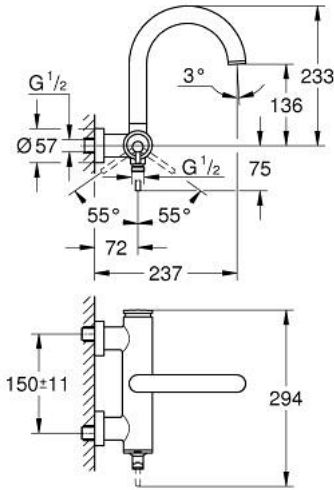

## ATRIO 24 367 DC0 خلاط البانيو المزود بمقبض فردي مقاس 1/2 بوصة

وصف المنتج

- مثبت على الجدار
- قلب سيراميك GROHE SilkMove 35 مم
- طلاء GROHE LongLife
- محدد معدل تدفق قابل للتعديل
- محول آلي: حمام/دش
- صنوبر مصبوب
- مرغي المياه
- مخرج قاعدة دش 1/2 بوصة بصمام لا رجعي مدمج
- قارنات S مغطاة
- محمي من التدفق العكسي

## ATRIO 24 367 DC0 خلاط البانيو المزود بمقبض فردي مقاس 1/2 بوصة

قطع الغيار:

1: خرطوشة (46374000 رقم الطلب:-)

2: محول (48405DC0 رقم الطلب:-)

3: صمام مانع للإرجاع (08565000 رقم الطلب:-)

4: فلتر مياه (13926000 رقم الطلب:-)