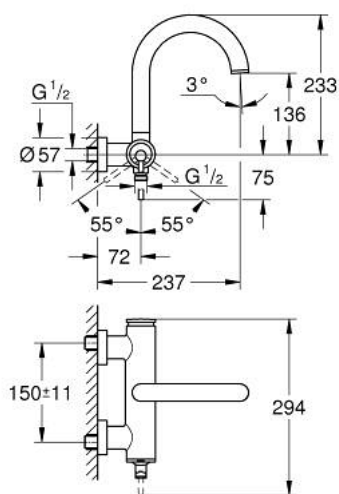

24 367 DC0 ATRIO MITIGEUR MONOCOMMANDE 1/2" BAIN/DOUCHE

DESCRIPTION DU PRODUIT

- montage mural
- GROHE SilkMove cartouche en céramique 35 mm
- finition GROHE LongLife
- limiteur de débit ajustable
- inverseur automatique bain/douche
- Bec coudé
- mousseur
- départ de douche 1/2" par dessous avec clapet anti-retour intégré
- raccords S à rosace
- protégé contre le retour d'eau

24 367 DC0 ATRIO MITIGEUR MONOCOMMANDE 1/2" BAIN/DOUCHE

PIÈCES DE RECHANGE

- 1: Cartouche (Numéro de commande 46374000)
 - 2: Mécanisme d'inverseur (Numéro de commande 48405DC0)
 - 3: Clapet anti-retour (Numéro de commande 08565000)
 - 4: Mousseur (Numéro de commande 13926000)
 - 5: Clef (Numéro de commande 19332000)*
- * Accessoires en option