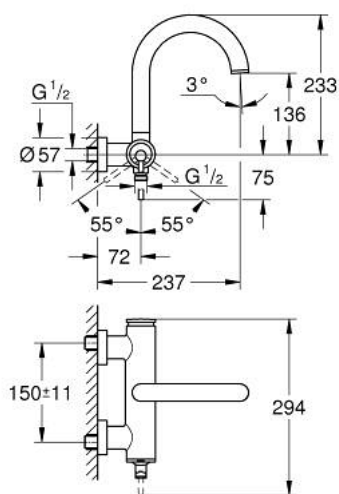

24 367 DL0 ATRIO MITIGEUR MONOCOMMANDE 1/2" BAIN/DOUCHE

DESCRIPTION DU PRODUIT

- montage mural
- GROHE SilkMove cartouche en céramique 35 mm
- finition GROHE LongLife
- limiteur de débit ajustable
- inverseur automatique bain/douche
- Bec coudé
- mousseur
- départ de douche 1/2" par dessous avec clapet anti-retour intégré
- raccords S à rosace
- protégé contre le retour d'eau

24 367 DL0 ATRIO MITIGEUR MONOCOMMANDE 1/2" BAIN/DOUCHE

PIÈCES DE RECHANGE

- 1: Cartouche (Numéro de commande 46374000)
 - 2: Mécanisme d'inverseur (Numéro de commande 48405DL0)
 - 3: Clapet anti-retour (Numéro de commande 08565000)
 - 4: Mousseur (Numéro de commande 13926000)
 - 5: Clef (Numéro de commande 19332000)*
- * Accessoires en option