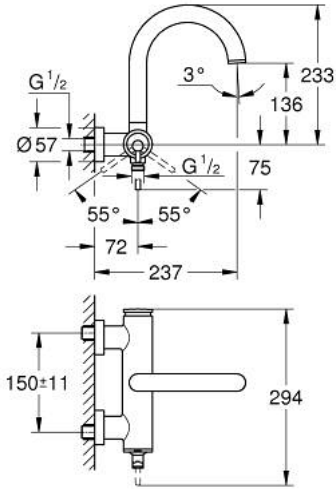

ATRIO 24 367 GL0 خلاط البانيو المزود بمقبض فردي مقاس 1/2 بوصة

وصف المنتج

- مثبت على الجدار
- قلب سيراميك GROHE SilkMove 35 مم
- طلاء GROHE LongLife
- محدد معدل تدفق قابل للتعديل
- محول آلي: حمام/دش
- صنبور مصبوب
- مرغي المياه
- مخرج قاعدة دش 1/2 بوصة بصمام لا رجعي مدمج
- قارنات S مغطاة
- محمي من التدفق العكسي

خراطيم البانيو المزود بمقبض فردي مقاس 1/2 بوصة ATRIO 24 367 GL0

قطع الغيار:

1: خرطوشة (رقم الطلب: 46374000)

2: محول (رقم الطلب: 48405GL0)

3: صمام مانع للإرجاع (رقم الطلب: 08565000)

4: فلتر مياه (رقم الطلب: 13926000)