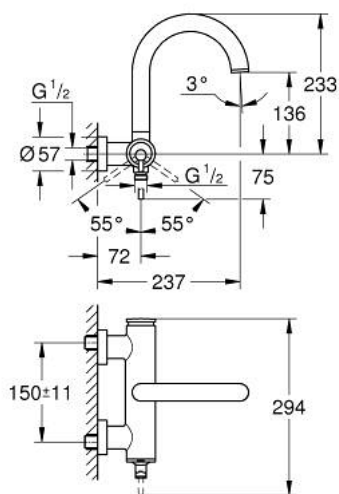

## 24 367 GL0 ATRIO MITIGEUR MONOCOMMANDE 1/2" BAIN/DOUCHE

### DESCRIPTION DU PRODUIT

- montage mural
- GROHE SilkMove cartouche en céramique 35 mm
- finition GROHE LongLife
- limiteur de débit ajustable
- inverseur automatique bain/douche
- Bec coudé
- mousseur
- départ de douche 1/2" par dessous avec clapet anti-retour intégré
- raccords S à rosace
- protégé contre le retour d'eau

### PIÈCES DE RECHANGE

- 1: Cartouche (Numéro de commande 46374000)
  - 2: Mécanisme d'inverseur (Numéro de commande 48405GL0)
  - 3: Clapet anti-retour (Numéro de commande 08565000)
  - 4: Mousseur (Numéro de commande 13926000)
  - 5: Clef (Numéro de commande 19332000)\*
- \* Accessoires en option