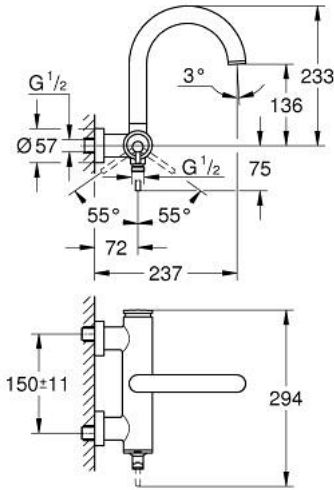

ATRIO 24 367 GN0 خلاط البانيو المزود بمقبض فردي مقاس 1/2 بوصة

وصف المنتج

- مثبت على الجدار
- قلب سيراميك GROHE SilkMove 35 مم
- طلاء GROHE LongLife
- محدد معدل تدفق قابل للتعديل
- محول آلي: حمام/دش
- صنوبر مصبوب
- مرغى المياه
- مخرج قاعدة دش 1/2 بوصة بصمام لا رجعي مدمج
- قارنات S مغطاة
- محمي من التدفق العكسي

خراطيم البانيو المزود بمقبض فردي مقاس 1/2 بوصة ATRIO 24 367 GN0

قطع الغيار:

1: خرطوشة (رقم الطلب: 46374000)

2: محول (رقم الطلب: 48405GN0)

3: صمام مانع للإرجاع (رقم الطلب: 08565000)

4: فلتر مياه (رقم الطلب: 13926000)