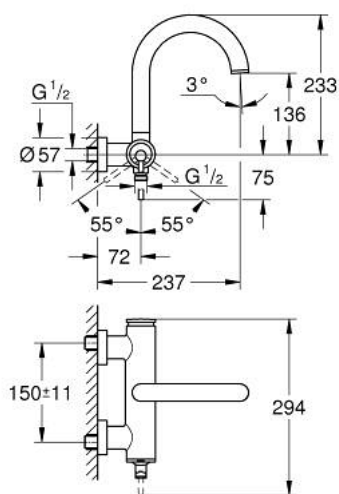

### DESCRIPTION DU PRODUIT

- montage mural
- GROHE SilkMove cartouche en céramique 35 mm
- finition GROHE LongLife
- limiteur de débit ajustable
- inverseur automatique bain/douche
- Bec coudé
- mousseur
- départ de douche 1/2" par dessous avec clapet anti-retour intégré
- raccords S à rosace
- protégé contre le retour d'eau

### PIÈCES DE RECHANGE

- 1: Cartouche (Numéro de commande 46374000)
  - 2: Mécanisme d'inverseur (Numéro de commande 48405GN0)
  - 3: Clapet anti-retour (Numéro de commande 08565000)
  - 4: Mousseur (Numéro de commande 13926000)
  - 5: Clef (Numéro de commande 19332000)\*
- \* Accessoires en option