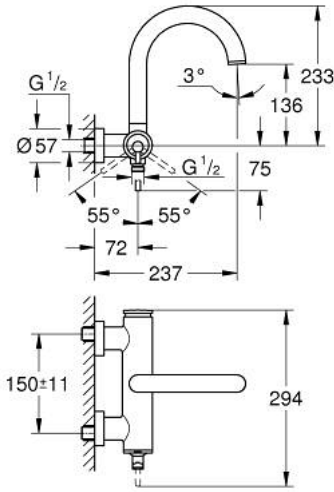

## ATRIO 24 367 MG0 خلاط البانيو المزود بمقبض فردي مقاس 1/2 بوصة

وصف المنتج

- مثبت على الجدار
- قلب سيراميك GROHE SilkMove 35 مم
- طلاء GROHE LongLife
- محدد معدل تدفق قابل للتعديل
- محول آلي: حمام/دش
- صنوبر مصبوب
- مرغي المياه
- مخرج قاعدة دش 1/2 بوصة بصمام لا رجعي مدمج
- قارنات S مغطاة
- محمي من التدفق العكسي

## ATRIO 24 367 MG0 خلاط البانيو المزود بمقبض فردي مقاس 1/2 بوصة

قطع الغيار:

1: خرطوشة (46374000 رقم الطلب:-)

2: محول (48405MG0 رقم الطلب:-)

3: صمام مانع للإرجاع (08565000 رقم الطلب:-)

4: فلتر مياه (13926000 رقم الطلب:-)