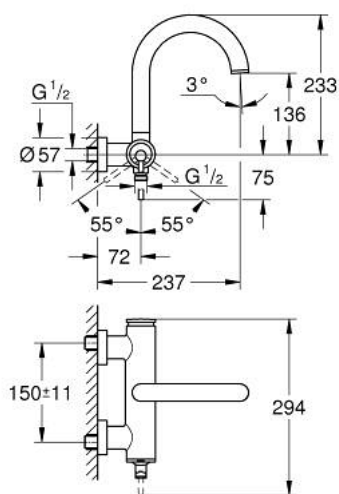

24 367 MG0 ATRIO MITIGEUR MONOCOMMANDE 1/2" BAIN/DOUCHE

DESCRIPTION DU PRODUIT

- montage mural
- GROHE SilkMove cartouche en céramique 35 mm
- finition GROHE LongLife
- limiteur de débit ajustable
- inverseur automatique bain/douche
- Bec coudé
- mousseur
- départ de douche 1/2" par dessous avec clapet anti-retour intégré
- raccords S à rosace
- protégé contre le retour d'eau

24 367 MG0 ATRIO MITIGEUR MONOCOMMANDE 1/2" BAIN/DOUCHE

PIÈCES DE RECHANGE

- 1: Cartouche (Numéro de commande 46374000)
 - 2: Mécanisme d'inverseur (Numéro de commande 48405MG0)
 - 3: Clapet anti-retour (Numéro de commande 08565000)
 - 4: Mousseur (Numéro de commande 13926000)
 - 5: Clef (Numéro de commande 19332000)*
- * Accessoires en option