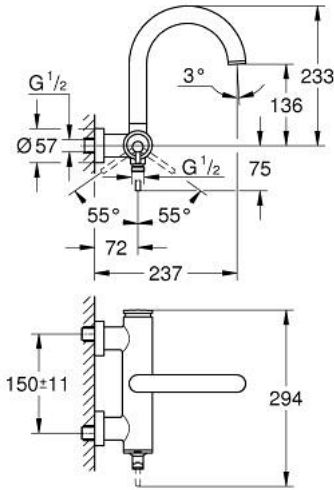

ATRIO 24 367 MS0 خلاط البانيو المزود بمقبض فردي مقاس 1/2 بوصة

وصف المنتج

- مثبت على الجدار
- قلب سيراميك GROHE SilkMove 35 مم
- طلاء GROHE LongLife
- محدد معدل تدفق قابل للتعديل
- محول آلي: حمام/دش
- صنوبر مصبوب
- مرغي المياه
- مخرج قاعدة دش 1/2 بوصة بصمام لا رجعي مدمج
- قارنات S مغطاة
- محمي من التدفق العكسي

ATRIO 24 367 MS0 خلاط البانيو المزود بمقبض فردي مقاس 1/2 بوصة

قطع الغيار:

1: خرطوشة (46374000 رقم الطلب:-)

2: محول (48405MS0 رقم الطلب:-)

3: صمام مانع للإرجاع (08565000 رقم الطلب:-)

4: فلتر مياه (13926000 رقم الطلب:-)