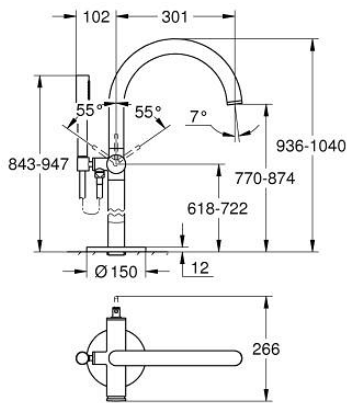

• بروز 301 مم

• صمام لارجي مدمج في منفذ الدش بقياس 1/2 بوصة

• بحامل دش

• hand shower Rainshower Aqua Stick (26 866)

• خرطوم الدش Silverflex 1250 ملم

• محمي من التدفق العكسي

without roughing-in set 45 984 (please order separately) •

ATRIO 24 368 000 خلاط بانيو بمقبض فردي، مثبت على الأرضية

قطع الغيار:

1: خرطوشة (46374000 رقم الطلب:-)

2: محول (48405000 رقم الطلب:-)

3: صمام مانع للإرجاع (08565000 رقم الطلب:-)

4: فلتر مياه (13926000 رقم الطلب:-)