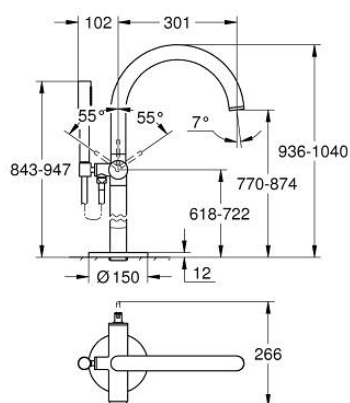

24 368 000 ATRIO MITIGEUR MONOCOMMANDE BAIN/DOUCHE, MONTAGE OU SOL

DESCRIPTION DU PRODUIT

- à associer avec 29 086 000 / 45 984 001
- GROHE SilkMove cartouche en céramique 35 mm
- avec limiteur de température
- GROHE LongLife finition durable
- inverseur automatique bain/douche
- bec avec mousseur
- saillie 301 mm
- clapet anti-retour intégré dans le départ de douche 1/2"
- avec support de douchette
- hand shower Rainshower Aqua Stick (26 866)
- flexible Silverflex 1250 mm
- protégé contre le retour d'eau
- livré sans corps encastré 45 984 001 (à commander séparément)

24 368 000 ATRIO MITIGEUR MONOCOMMANDE BAIN/DOUCHE, MONTAGE OU SOL

PIÈCES DE RECHANGE

- 1: Cartouche (Numéro de commande 46374000)
- 2: Mécanisme d'inverseur (Numéro de commande 48405000)
- 3: Clapet anti-retour (Numéro de commande 08565000)
- 4: Mousseur (Numéro de commande 13926000)
- 5: Filtre (Numéro de commande 0700200M)
- 6: Clef (Numéro de commande 19332000)*