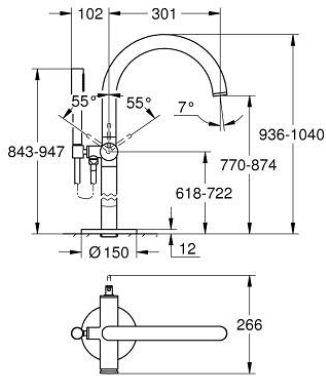

• بروز 301 مم

• صمام لارجعي مدمج في منفذ الدش بقياس 1/2 بوصة

• بحامل دش

• hand shower Rainshower Aqua Stick (26 866)

• خرطوم الدش Silverflex 1250 ملم

• محمي من التدفق العكسي

• without roughing-in set 45 984 (please order separately)

ATRIO 24 368 AL0 خلاط بانيو بمقبض فردي، مثبت على الأرضية

قطع الغيار:

1: خرطوشة (46374000 رقم الطلب:-)

2: محول (48405AL0 رقم الطلب:-)

3: صمام مانع للإرجاع (08565000 رقم الطلب:-)

4: فلتر مياه (13926000 رقم الطلب:-)