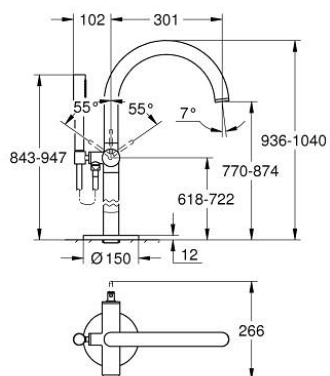

### DESCRIPTION DU PRODUIT

- à associer avec 29 086 000 / 45 984 001
- GROHE SilkMove cartouche en céramique 35 mm
- avec limiteur de température
- finition GROHE LongLife
- inverseur automatique bain/douche
- bec avec mousseur
- saillie 301 mm
- clapet anti-retour intégré dans le départ de douche 1/2"
- avec support de douchette
- hand shower Rainshower Aqua Stick (26 866)
- flexible Silverflex 1250 mm
- protégé contre le retour d'eau
- livré sans corps encastré 45 984 001 (à commander séparément)

### PIÈCES DE RECHANGE

- 1: Cartouche (Numéro de commande 46374000)
- 2: Mécanisme d'inverseur (Numéro de commande 48405AL0)
- 3: Clapet anti-retour (Numéro de commande 08565000)
- 4: Mousseur (Numéro de commande 13926000)
- 5: Filtre (Numéro de commande 0700200M)
- 6: Clef (Numéro de commande 19332000)\*