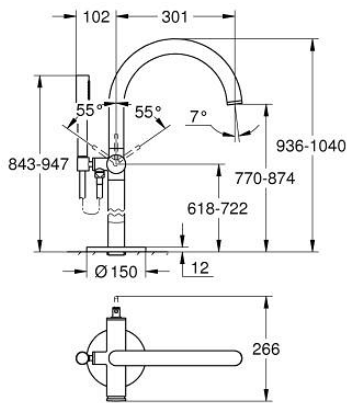

• بروز 301 مم

• صمام لارجعي مدمج في منفذ الدش بقياس 1/2 بوصة

• بحامل دش

• hand shower Rainshower Aqua Stick (26 866)

• خرطوم الدش Silverflex 1250 ملم

• محمي من التدفق العكسي

without roughing-in set 45 984 (please order separately) •

## ATRIO 24 368 DA0 خلاط بانيو بمقبض فردي، مثبت على الأرضية

قطع الغيار:

1: خرطوشة (رقم الطلب: 46374000)

2: محول (رقم الطلب: 48405DA0)

3: صمام مانع للإرجاع (رقم الطلب: 08565000)

4: فلتر مياه (رقم الطلب: 13926000)