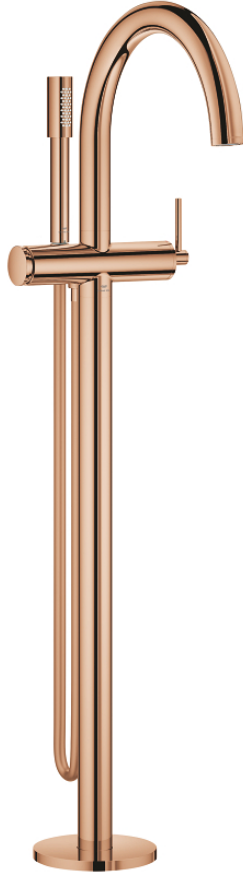

## ATRIO 24 368 DA0 خلاط بانيو بمقبض فردي، مثبت على الأرضية

وصف المنتج

45 984 •

• قلب سيراميك GROHE SilkMove 35 مم

• مع محدد درجة حرارة

• طلاء GROHE LongLife

• محول آلي: حمام/دش

• صنوبر بمرغي مياه

• بروز 301 مم

• صمام لارجعي مدمج في منفذ الدش بقياس 1/2 بوصة

• بحامل دش

• hand shower Rainshower Aqua Stick (26 866)

• خرطوم الدش Silverflex 1250 ملم

• محمي من التدفق العكسي

without roughing-in set 45 984 (please order separately) •

## ATRIO 24 368 DA0 خلاط بانيو بمقبض فردي، مثبت على الأرضية

قطع الغيار:

1: خرطوشة (رقم الطلب: 46374000)

2: محول (رقم الطلب: 48405DA0)

3: صمام مانع للإرجاع (رقم الطلب: 08565000)

4: فلتر مياه (رقم الطلب: 13926000)

5: مصفاة غبار (رقم الطلب: 0700200M)

6: موسع مقبس\* (رقم الطلب: 19332000)

\* إكسسوارات اختيارية\*