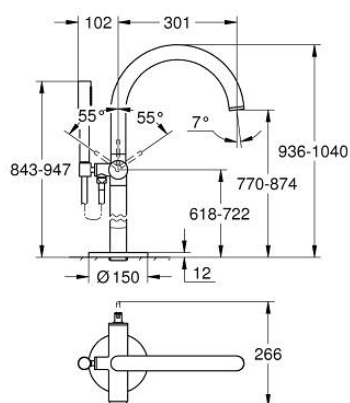

### DESCRIPTION DU PRODUIT

- à associer avec 29 086 000 / 45 984 001
- GROHE SilkMove cartouche en céramique 35 mm
- avec limiteur de température
- finition GROHE LongLife
- inverseur automatique bain/douche
- bec avec mousseur
- saillie 301 mm
- clapet anti-retour intégré dans le départ de douche 1/2"
- avec support de douchette
- hand shower Rainshower Aqua Stick (26 866)
- flexible Silverflex 1250 mm
- protégé contre le retour d'eau
- livré sans corps encastré 45 984 001 (à commander séparément)

### PIÈCES DE RECHANGE

- 1: Cartouche (Numéro de commande 46374000)
- 2: Mécanisme d'inverseur (Numéro de commande 48405DA0)
- 3: Clapet anti-retour (Numéro de commande 08565000)
- 4: Mousseur (Numéro de commande 13926000)
- 5: Filtre (Numéro de commande 0700200M)
- 6: Clef (Numéro de commande 19332000)\*