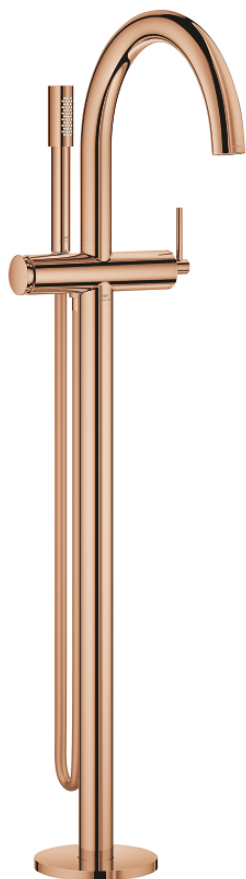

## 24 368 DA0 ATRIO MITIGEUR MONOCOMMANDE BAIN/DOUCHE, MONTAGE OU SOL

### DESCRIPTION DU PRODUIT

- à associer avec 29 086 000 / 45 984 001
- GROHE SilkMove cartouche en céramique 35 mm
- avec limiteur de température
- finition GROHE LongLife
- inverseur automatique bain/douche
- bec avec mousseur
- saillie 301 mm
- clapet anti-retour intégré dans le départ de douche 1/2"
- avec support de douchette
- hand shower Rainshower Aqua Stick (26 866)
- flexible Silverflex 1250 mm
- protégé contre le retour d'eau
- livré sans corps encastré 45 984 001 (à commander séparément)

### PIÈCES DE RECHANGE

- 1: Cartouche (Numéro de commande 46374000)
- 2: Mécanisme d'inverseur (Numéro de commande 48405DA0)
- 3: Clapet anti-retour (Numéro de commande 08565000)
- 4: Mousseur (Numéro de commande 13926000)
- 5: Filtre (Numéro de commande 0700200M)
- 6: Clef (Numéro de commande 19332000)\*