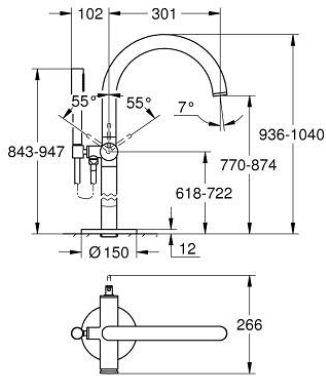

ATRIO 24 368 DC0 خلاط بانيو بمقبض فردي، مثبت على الأرضية

وصف المنتج

45 984 •

• قلب سيراميك GROHE SilkMove 35 مم

• مع محدد درجة حرارة

• طلاء GROHE LongLife

• محول آلي: حمام/دش

• صنوبر بمرغي مياه

• بروز 301 مم

• صمام لارجعي مدمج في منفذ الدش بقياس 1/2 بوصة

• بحامل دش

• hand shower Rainshower Aqua Stick (26 866)

• خرطوم الدش Silverflex 1250 ملم

• محمي من التدفق العكسي

• without roughing-in set 45 984 (please order separately)

ATRIO 24 368 DC0 خلاط بانيو بمقبض فردي، مثبت على الأرضية

قطع الغيار:

1: خرطوشة (46374000 رقم الطلب:-)

2: محول (48405DC0 رقم الطلب:-)

3: صمام مانع للإرجاع (08565000 رقم الطلب:-)

4: فلتر مياه (13926000 رقم الطلب:-)