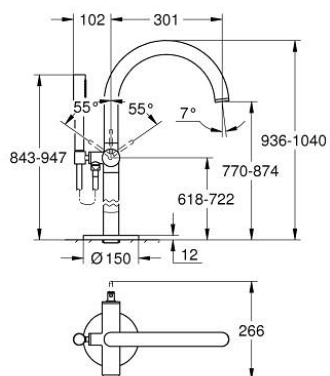

### DESCRIPTION DU PRODUIT

- à associer avec 29 086 000 / 45 984 001
- GROHE SilkMove cartouche en céramique 35 mm
- avec limiteur de température
- finition GROHE LongLife
- inverseur automatique bain/douche
- bec avec mousseur
- saillie 301 mm
- clapet anti-retour intégré dans le départ de douche 1/2"
- avec support de douchette
- hand shower Rainshower Aqua Stick (26 866)
- flexible Silverflex 1250 mm
- protégé contre le retour d'eau
- livré sans corps encastré 45 984 001 (à commander séparément)

### PIÈCES DE RECHANGE

- 1: Cartouche (Numéro de commande 46374000)
- 2: Mécanisme d'inverseur (Numéro de commande 48405DC0)
- 3: Clapet anti-retour (Numéro de commande 08565000)
- 4: Mousseur (Numéro de commande 13926000)
- 5: Filtre (Numéro de commande 0700200M)
- 6: Clef (Numéro de commande 19332000)\*