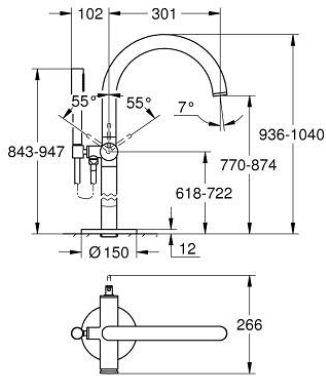

• بروز 301 مم

• صمام لا رجعي مدمج في منفذ الدش بقياس 1/2 بوصة

• بحامل دش

• hand shower Rainshower Aqua Stick (26 866)

• خرطوم الدش Silverflex 1250 ملم

• محمي من التدفق العكسي

• without roughing-in set 45 984 (please order separately)

ATRIO 24 368 DL0 خلاط بانيو بمقبض فردي، مثبت على الأرضية

قطع الغيار:

1: خرطوشة (46374000 رقم الطلب:-)

2: محول (48405DL0 رقم الطلب:-)

3: صمام مانع للإرجاع (08565000 رقم الطلب:-)

4: فلتر مياه (13926000 رقم الطلب:-)