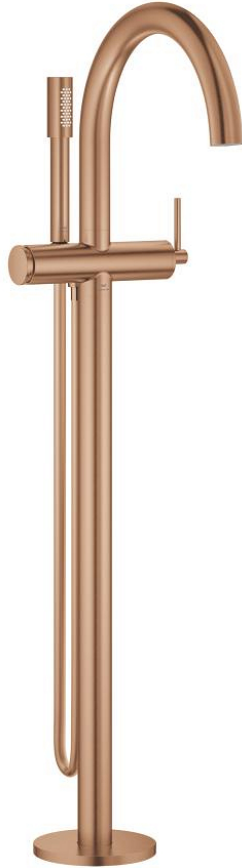

ATRIO 24 368 DL0 خلاط بانيو بمقبض فردي، مثبت على الأرضية

وصف المنتج

45 984 •

• قلب سيراميك GROHE SilkMove 35 مم

• مع محدد درجة حرارة

• طلاء GROHE LongLife

• محول آلي: حمام/دش

• صنوبر بمرغي مياه

• بروز 301 مم

• صمام لا رجعي مدمج في منفذ الدش بقياس 1/2 بوصة

• بحامل دش

• hand shower Rainshower Aqua Stick (26 866)

• خرطوم الدش Silverflex 1250 ملم

• محمي من التدفق العكسي

• without roughing-in set 45 984 (please order separately)

ATRIO 24 368 DL0 خلاط بانيو بمقبض فردي، مثبت على الأرضية

قطع الغيار:

1: خرطوشة (46374000 رقم الطلب:-)

2: محول (48405DL0 رقم الطلب:-)

3: صمام مانع للإرجاع (08565000 رقم الطلب:-)

4: فلتر مياه (13926000 رقم الطلب:-)