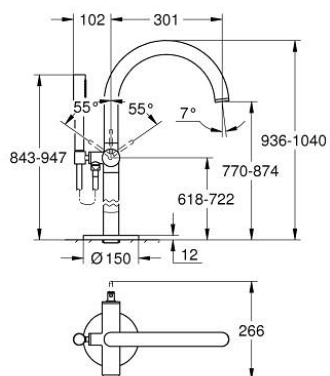

### DESCRIPTION DU PRODUIT

- à associer avec 29 086 000 / 45 984 001
- GROHE SilkMove cartouche en céramique 35 mm
- avec limiteur de température
- finition GROHE LongLife
- inverseur automatique bain/douche
- bec avec mousseur
- saillie 301 mm
- clapet anti-retour intégré dans le départ de douche 1/2"
- avec support de douchette
- hand shower Rainshower Aqua Stick (26 866)
- flexible Silverflex 1250 mm
- protégé contre le retour d'eau
- livré sans corps encastré 45 984 001 (à commander séparément)

### PIÈCES DE RECHANGE

- 1: Cartouche (Numéro de commande 46374000)
- 2: Mécanisme d'inverseur (Numéro de commande 48405DL0)
- 3: Clapet anti-retour (Numéro de commande 08565000)
- 4: Mousseur (Numéro de commande 13926000)
- 5: Filtre (Numéro de commande 0700200M)
- 6: Clef (Numéro de commande 19332000)\*