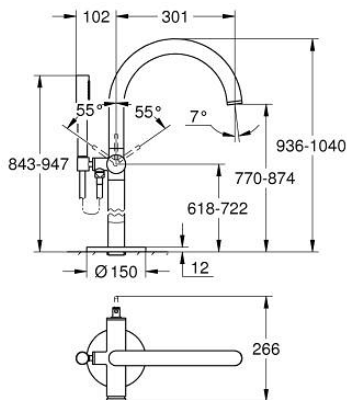

• بروز 301 مم

• صمام لارجعي مدمج في منفذ الدش بقياس 1/2 بوصة

• بحامل دش

• hand shower Rainshower Aqua Stick (26 866)

• خرطوم الدش Silverflex 1250 ملم

• محمي من التدفق العكسي

without roughing-in set 45 984 (please order separately) •

ATRIO 24 368 GL0 خلاط بانيو بمقبض فردي، مثبت على الأرضية

قطع الغيار:

1: خرطوشة (46374000 رقم الطلب:-)

2: محول (48405GL0 رقم الطلب:-)

3: صمام مانع للإرجاع (08565000 رقم الطلب:-)

4: فلتر مياه (13926000 رقم الطلب:-)