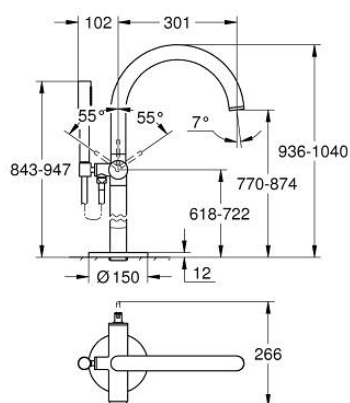

### DESCRIPTION DU PRODUIT

- à associer avec 29 086 000 / 45 984 001
- GROHE SilkMove cartouche en céramique 35 mm
- avec limiteur de température
- finition GROHE LongLife
- inverseur automatique bain/douche
- bec avec mousseur
- saillie 301 mm
- clapet anti-retour intégré dans le départ de douche 1/2"
- avec support de douchette
- hand shower Rainshower Aqua Stick (26 866)
- flexible Silverflex 1250 mm
- protégé contre le retour d'eau
- livré sans corps encastré 45 984 001 (à commander séparément)

### PIÈCES DE RECHANGE

- 1: Cartouche (Numéro de commande 46374000)
- 2: Mécanisme d'inverseur (Numéro de commande 48405GL0)
- 3: Clapet anti-retour (Numéro de commande 08565000)
- 4: Mousseur (Numéro de commande 13926000)
- 5: Filtre (Numéro de commande 0700200M)
- 6: Clef (Numéro de commande 19332000)\*