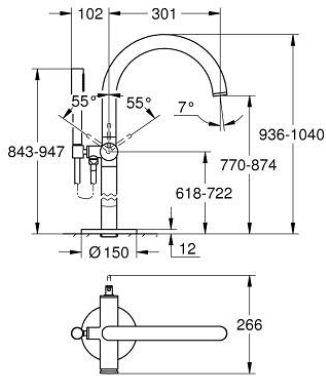

• بروز 301 مم

• صمام لا رجعي مدمج في منفذ الدش بقياس 1/2 بوصة

• بحامل دش

• hand shower Rainshower Aqua Stick (26 866)

• خرطوم الدش Silverflex 1250 ملم

• محمي من التدفق العكسي

without roughing-in set 45 984 (please order separately) •

## ATRIO 24 368 GN0 خلاط بانيو بمقبض فردي، مثبت على الأرضية

قطع الغيار:

1: خرطوشة (46374000 رقم الطلب:-)

2: محول (48405GN0 رقم الطلب:-)

3: صمام مانع للإرجاع (08565000 رقم الطلب:-)

4: فلتر مياه (13926000 رقم الطلب:-)