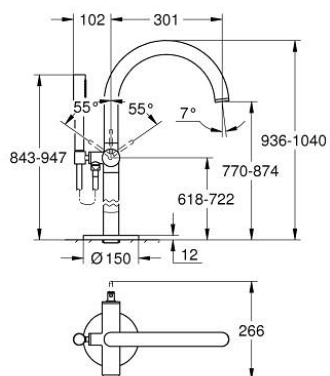

24 368 GN0 ATRIO MITIGEUR MONOCOMMANDE BAIN/DOUCHE, MONTAGE OU SOL

DESCRIPTION DU PRODUIT

- à associer avec 29 086 000 / 45 984 001
- GROHE SilkMove cartouche en céramique 35 mm
- avec limiteur de température
- finition GROHE LongLife
- inverseur automatique bain/douche
- bec avec mousseur
- saillie 301 mm
- clapet anti-retour intégré dans le départ de douche 1/2"
- avec support de douchette
- hand shower Rainshower Aqua Stick (26 866)
- flexible Silverflex 1250 mm
- protégé contre le retour d'eau
- livré sans corps encastré 45 984 001 (à commander séparément)

24 368 GN0 ATRIO MITIGEUR MONOCOMMANDE BAIN/DOUCHE, MONTAGE OU SOL

PIÈCES DE RECHANGE

- 1: Cartouche (Numéro de commande 46374000)
- 2: Mécanisme d'inverseur (Numéro de commande 48405GN0)
- 3: Clapet anti-retour (Numéro de commande 08565000)
- 4: Mousseur (Numéro de commande 13926000)
- 5: Filtre (Numéro de commande 0700200M)
- 6: Clef (Numéro de commande 19332000)*