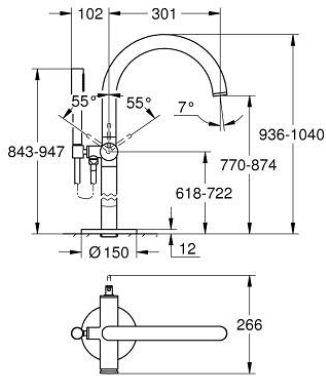

ATRIO 24 368 MG0 خلاط بانيو بمقبض فردي، مثبت على الأرضية

وصف المنتج

45 984 •

• قلب سيراميك GROHE SilkMove 35 مم

• مع محدد درجة حرارة

• طلاء GROHE LongLife

• محول آلي: حمام/دش

• صنوبر بمرغي مياه

• بروز 301 مم

• صمام لا رجعي مدمج في منفذ الدش بقياس 1/2 بوصة

• بحامل دش

• hand shower Rainshower Aqua Stick (26 866)

• خرطوم الدش Silverflex 1250 ملم

• محمي من التدفق العكسي

without roughing-in set 45 984 (please order separately) •

ATRIO 24 368 MG0 خلاط بانيو بمقبض فردي، مثبت على الأرضية

قطع الغيار:

1: خرطوشة (رقم الطلب: 46374000)

2: محول (رقم الطلب: 48405MG0)

3: صمام مانع للإرجاع (رقم الطلب: 08565000)

4: فلتر مياه (رقم الطلب: 13926000)