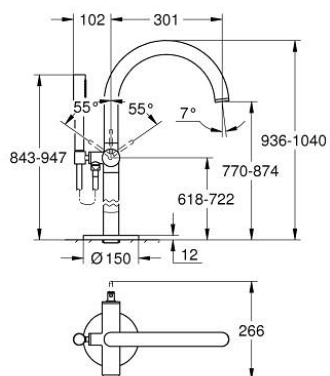

24 368 MG0 ATRIO MITIGEUR MONOCOMMANDE BAIN/DOUCHE, MONTAGE OU SOL

DESCRIPTION DU PRODUIT

- à associer avec 29 086 000 / 45 984 001
- GROHE SilkMove cartouche en céramique 35 mm
- avec limiteur de température
- finition GROHE LongLife
- inverseur automatique bain/douche
- bec avec mousseur
- saillie 301 mm
- clapet anti-retour intégré dans le départ de douche 1/2"
- avec support de douchette
- hand shower Rainshower Aqua Stick (26 866)
- flexible Silverflex 1250 mm
- protégé contre le retour d'eau
- livré sans corps encastré 45 984 001 (à commander séparément)

24 368 MG0 ATRIO MITIGEUR MONOCOMMANDE BAIN/DOUCHE, MONTAGE OU SOL

PIÈCES DE RECHANGE

- 1: Cartouche (Numéro de commande 46374000)
- 2: Mécanisme d'inverseur (Numéro de commande 48405MG0)
- 3: Clapet anti-retour (Numéro de commande 08565000)
- 4: Mousseur (Numéro de commande 13926000)
- 5: Filtre (Numéro de commande 0700200M)
- 6: Clef (Numéro de commande 19332000)*