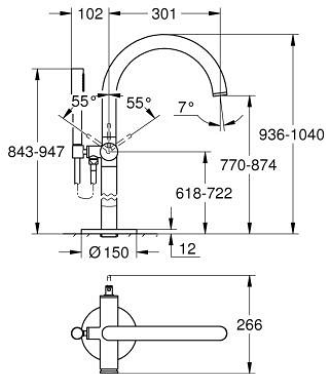

• بروز 301 مم

• صمام لا رجعي مدمج في منفذ الدش بقياس 1/2 بوصة

• بحامل دش

• hand shower Rainshower Aqua Stick (26 866)

• خرطوم الدش Silverflex 1250 ملم

• محمي من التدفق العكسي

without roughing-in set 45 984 (please order separately) •

ATRIO 24 368 MS0 خلاط بانيو بمقبض فردي، مثبت على الأرضية

قطع الغيار:

1: خرطوشة (رقم الطلب: 46374000)

2: محول (رقم الطلب: 48405MS0)

3: صمام مانع للإرجاع (رقم الطلب: 08565000)

4: فلتر مياه (رقم الطلب: 13926000)