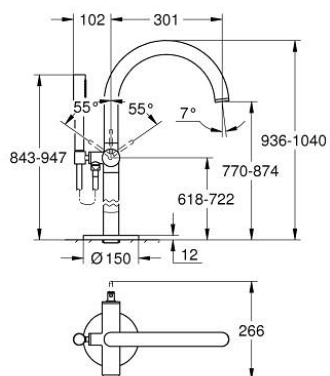

### DESCRIPTION DU PRODUIT

- à associer avec 29 086 000 / 45 984 001
- GROHE SilkMove cartouche en céramique 35 mm
- avec limiteur de température
- finition GROHE LongLife
- inverseur automatique bain/douche
- bec avec mousseur
- saillie 301 mm
- clapet anti-retour intégré dans le départ de douche 1/2"
- avec support de douchette
- hand shower Rainshower Aqua Stick (26 866)
- flexible Silverflex 1250 mm
- protégé contre le retour d'eau
- livré sans corps encastré 45 984 001 (à commander séparément)

### PIÈCES DE RECHANGE

- 1: Cartouche (Numéro de commande 46374000)
- 2: Mécanisme d'inverseur (Numéro de commande 48405MS0)
- 3: Clapet anti-retour (Numéro de commande 08565000)
- 4: Mousseur (Numéro de commande 13926000)
- 5: Filtre (Numéro de commande 0700200M)
- 6: Clef (Numéro de commande 19332000)\*