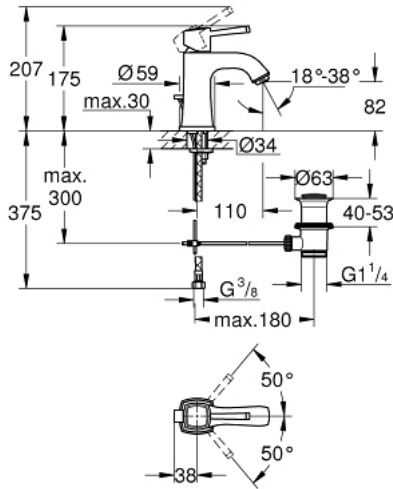

GRANDERA 24 369 000 خلاط حوض بمقبض فردي بقياس 1/2 بوصة
مقاس M

وصف المنتج

• قلب سيراميك GROHE SilkMove 28 مم

• محدد درجة الحرارة

• طلاء كروم GROHE LongLife

• تقنية GROHE EcoJoy لمياه أقل وتدفق ممتاز

• maximum flow rate (at 3 bar): 5 l/min

• نظام التركيب GROHE QuickFix

• مرغي المياه القابل للتعديل GROHE AquaGuide

• مجموعة تصريف المياه بقياس 1 1/4 بوصة

• خراطيم توصيل مرنة

GRANDERA 24 369 000 خلاط حوض بمقبض فردي بقياس 1/2 بوصة مقاس M

قطع الغيار:

1: lever (رقم الطلب: 42645000)

2: حلقة تركيب (رقم الطلب: 46715000)

3: خرطوشة (رقم الطلب: 46580000)

4: محافظ على استقامة التدفق (رقم الطلب: 46837000)

5: شداد (رقم الطلب: 46787000)

6: طقم تركيب ساق (رقم الطلب: 46671000)

7: مجموعة تصريف بقياس 1 1/4 بوصة (رقم الطلب: 28910000)

7.1: فيشه (رقم الطلب: 07182000)

7.2: عامود غير متمركز (رقم الطلب: 07052000)

8: مفتاح تحميل* (رقم الطلب: 19017000)

9: عامود غير متمركز* (رقم الطلب: 07341000)