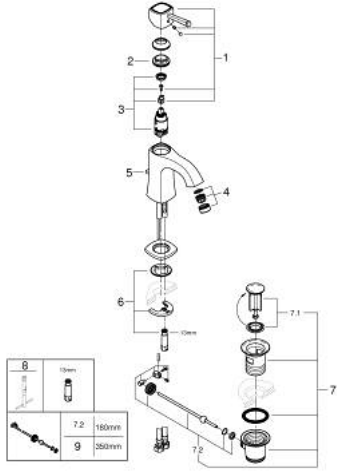

GRANDERA 24 369 000 خلاط حوض بمقبض فردي بقياس 1/2 بوصة
مقاس M

وصف المنتج

• قلب سيراميك GROHE SilkMove 28 مم

• محدد درجة الحرارة

• طلاء كروم GROHE LongLife

• تقنية GROHE EcoJoy لمياه أقل وتدفق ممتاز

• maximum flow rate (at 3 bar): 5 l/min

• نظام التركيب GROHE QuickFix

• مرغي المياه القابل للتعديل GROHE AquaGuide

• مجموعة تصريف المياه بقياس 1 1/4 بوصة

• خراطيم توصيل مرنة

GRANDERA 24 369 000 خلاط حوض بمقبض فردي بقياس 1/2 بوصة مقاس M

قطع الغيار:

1: lever (رقم الطلب: 42645000)

2: حلقة تركيب (رقم الطلب: 46715000)

3: خرطوشة (رقم الطلب: 46580000)

4: محافظ على استقامة التدفق (رقم الطلب: 46837000)

5: شداد (رقم الطلب: 46787000)

6: طقم تركيب ساق (رقم الطلب: 46671000)

7: مجموعة تصريف بقياس 1 1/4 بوصة (رقم الطلب: 28910000)

7.1: فيشه (رقم الطلب: 07182000)

7.2: عامود غير متمركز (رقم الطلب: 07052000)

8: مفتاح تحميل* (رقم الطلب: 19017000)

9: عامود غير متمركز* (رقم الطلب: 07341000)