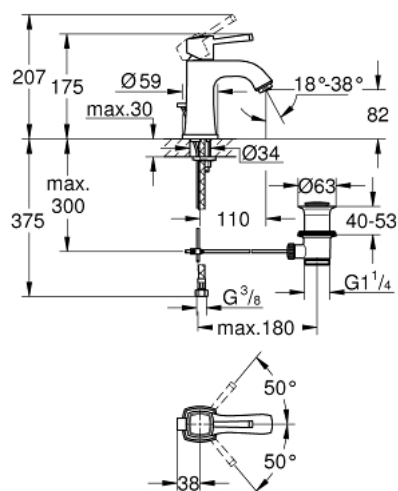

24 369 000 **GRANDERA MITIGEUR MONOCOMMANDE 1/2" LAVABO**
TAILLE M

DESCRIPTION DU PRODUIT

- GROHE SilkMove cartouche en céramique 28 mm
- limiteur de température
- GROHE LongLife finition durable
- GROHE EcoJoy économie d'eau
- maximum flow rate (at 3 bar): 5 l/min
- GROHE FastFixation installation rapide
- GROHE AquaGuide mousseur ajustable
- tirette et garniture de vidage 1 1/4"
- flexibles de raccordement souples

24 369 000 **GRANDERA MITIGEUR MONOCOMMANDE 1/2" LAVABO**
TAILLE M

PIÈCES DE RECHANGE

- 1: levier (Numéro de commande 42645000)
 - 2: Bague de fixation (Numéro de commande 46715000)
 - 3: Cartouche (Numéro de commande 46580000)
 - 4: Brise-jet (Numéro de commande 46837000)
 - 5: Coulisse filetée (Numéro de commande 46787000)
 - 6: Fixation M26x1,5 (Numéro de commande 46671000)
 - 7: Garniture de vidage 1 1/4" (Numéro de commande 28910000)
 - 7.1: Clapet de vidage (Numéro de commande 07182000)
 - 7.2: Tige et rotule de vidage (Numéro de commande 07052000)
 - 8: Clef platte SW 46 mm à 6 pans (Numéro de commande 19017000)*
 - 9: Tige et rotule de vidage (Numéro de commande 07341000)*
- * Accessoires en option