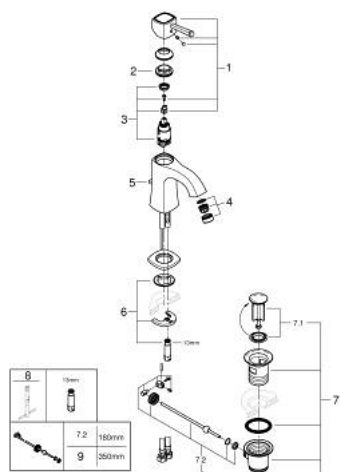

24 369 000 **GRANDERA MITIGEUR MONOCOMMANDE 1/2" LAVABO**
TAILLE M

DESCRIPTION DU PRODUIT

- GROHE SilkMove cartouche en céramique 28 mm
- limiteur de température
- GROHE LongLife finition durable
- GROHE EcoJoy économie d'eau
- maximum flow rate (at 3 bar): 5 l/min
- GROHE FastFixation installation rapide
- GROHE AquaGuide mousseur ajustable
- tirette et garniture de vidage 1 1/4"
- flexibles de raccordement souples

24 369 000 **GRANDERA MITIGEUR MONOCOMMANDE 1/2" LAVABO**
TAILLE M

PIÈCES DE RECHANGE

- 1: levier (Numéro de commande 42645000)
 - 2: Bague de fixation (Numéro de commande 46715000)
 - 3: Cartouche (Numéro de commande 46580000)
 - 4: Brise-jet (Numéro de commande 46837000)
 - 5: Coulisse filetée (Numéro de commande 46787000)
 - 6: Fixation M26x1,5 (Numéro de commande 46671000)
 - 7: Garniture de vidage 1 1/4" (Numéro de commande 28910000)
 - 7.1: Clapet de vidage (Numéro de commande 07182000)
 - 7.2: Tige et rotule de vidage (Numéro de commande 07052000)
 - 8: Clef platte SW 46 mm à 6 pans (Numéro de commande 19017000)*
 - 9: Tige et rotule de vidage (Numéro de commande 07341000)*
- * Accessoires en option