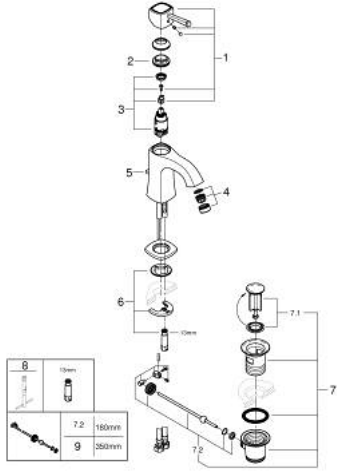

GRANDERA 24 369 IGO مقاس M حوض بمقبض فردي بقياس 1/2 بوصة

قطع الغيار:

1: lever (الطلب رقم 42645IG0)

2: حلقة تركيب (الطلب رقم 46715000)

3: خرطوشة (الطلب رقم 46580000)

4: محافظ على استقامة التدفق (الطلب رقم 46837G00)

5: شداد (الطلب رقم 46787000)

6: طقم تركيب ساق (الطلب رقم 46671000)

7: مجموعة تصريف بقياس 1 1/4 بوصة (الطلب رقم 28910IG0)

7.1: فيشه (الطلب رقم 07182G00)

7.2: عامود غير متمركز (الطلب رقم 07052000)

8: مفتاح تحميل* (الطلب رقم 19017000)

9: عامود غير متمركز* (الطلب رقم 07341000)

* إكسسوارات اختيارية