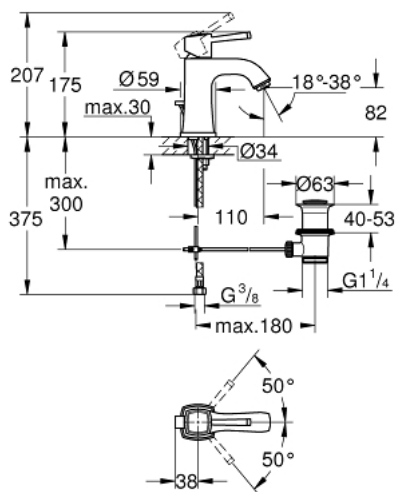

## 24 369 IG0 GRANDERA MITIGEUR MONOCOMMANDE 1/2" LAVABO TAILLE M

### DESCRIPTION DU PRODUIT

- GROHE SilkMove cartouche en céramique 28 mm
- limiteur de température
- finition GROHE LongLife
- GROHE EcoJoy économie d'eau
- maximum flow rate (at 3 bar): 5 l/min
- GROHE FastFixation installation rapide
- GROHE AquaGuide mousseur ajustable
- tirette et garniture de vidage 1 1/4"
- flexibles de raccordement souples

### PIÈCES DE RECHANGE

- 1: levier (Numéro de commande 42645IG0)
  - 2: Bague de fixation (Numéro de commande 46715000)
  - 3: Cartouche (Numéro de commande 46580000)
  - 4: Brise-jet (Numéro de commande 46837G00)
  - 5: Coulisse filetée (Numéro de commande 46787000)
  - 6: Fixation M26x1,5 (Numéro de commande 46671000)
  - 7: Garniture de vidage 1 1/4" (Numéro de commande 28910IG0)
  - 7.1: Clapet de vidage (Numéro de commande 07182G00)
  - 7.2: Tige et rotule de vidage (Numéro de commande 07052000)
  - 8: Clef platte SW 46 mm à 6 pans (Numéro de commande 19017000)\*
  - 9: Tige et rotule de vidage (Numéro de commande 07341000)\*
- \* Accessoires en option