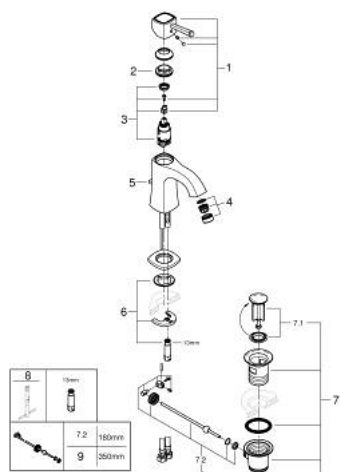

## 24 369 IG0 GRANDERA MITIGEUR MONOCOMMANDE 1/2" LAVABO TAILLE M

### DESCRIPTION DU PRODUIT

- GROHE SilkMove cartouche en céramique 28 mm
- limiteur de température
- finition GROHE LongLife
- GROHE EcoJoy économie d'eau
- maximum flow rate (at 3 bar): 5 l/min
- GROHE FastFixation installation rapide
- GROHE AquaGuide mousseur ajustable
- tirette et garniture de vidage 1 1/4"
- flexibles de raccordement souples

### PIÈCES DE RECHANGE

- 1: levier (Numéro de commande 42645IG0)
  - 2: Bague de fixation (Numéro de commande 46715000)
  - 3: Cartouche (Numéro de commande 46580000)
  - 4: Brise-jet (Numéro de commande 46837G00)
  - 5: Coulisse filetée (Numéro de commande 46787000)
  - 6: Fixation M26x1,5 (Numéro de commande 46671000)
  - 7: Garniture de vidage 1 1/4" (Numéro de commande 28910IG0)
  - 7.1: Clapet de vidage (Numéro de commande 07182G00)
  - 7.2: Tige et rotule de vidage (Numéro de commande 07052000)
  - 8: Clef platte SW 46 mm à 6 pans (Numéro de commande 19017000)\*
  - 9: Tige et rotule de vidage (Numéro de commande 07341000)\*
- \* Accessoires en option